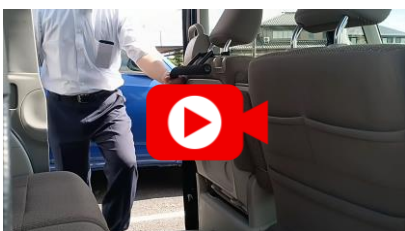

三菱 ekスペース/ekクロススペース アシストグリップ

簡単装着のアシストグリップが
車の乗り降りをサポートします

シートバック アシストグリップ

適合車種【B34 / B35 / B37 / B38 ekスペース / ekクロススペース】

アシストグリップ 黒色

アシストグリップ オレンジ色

ブラック

ekスペース/ekクロススペース用
アシストグリップの動画は  をクリック
お問い合わせはこちらををクリック 